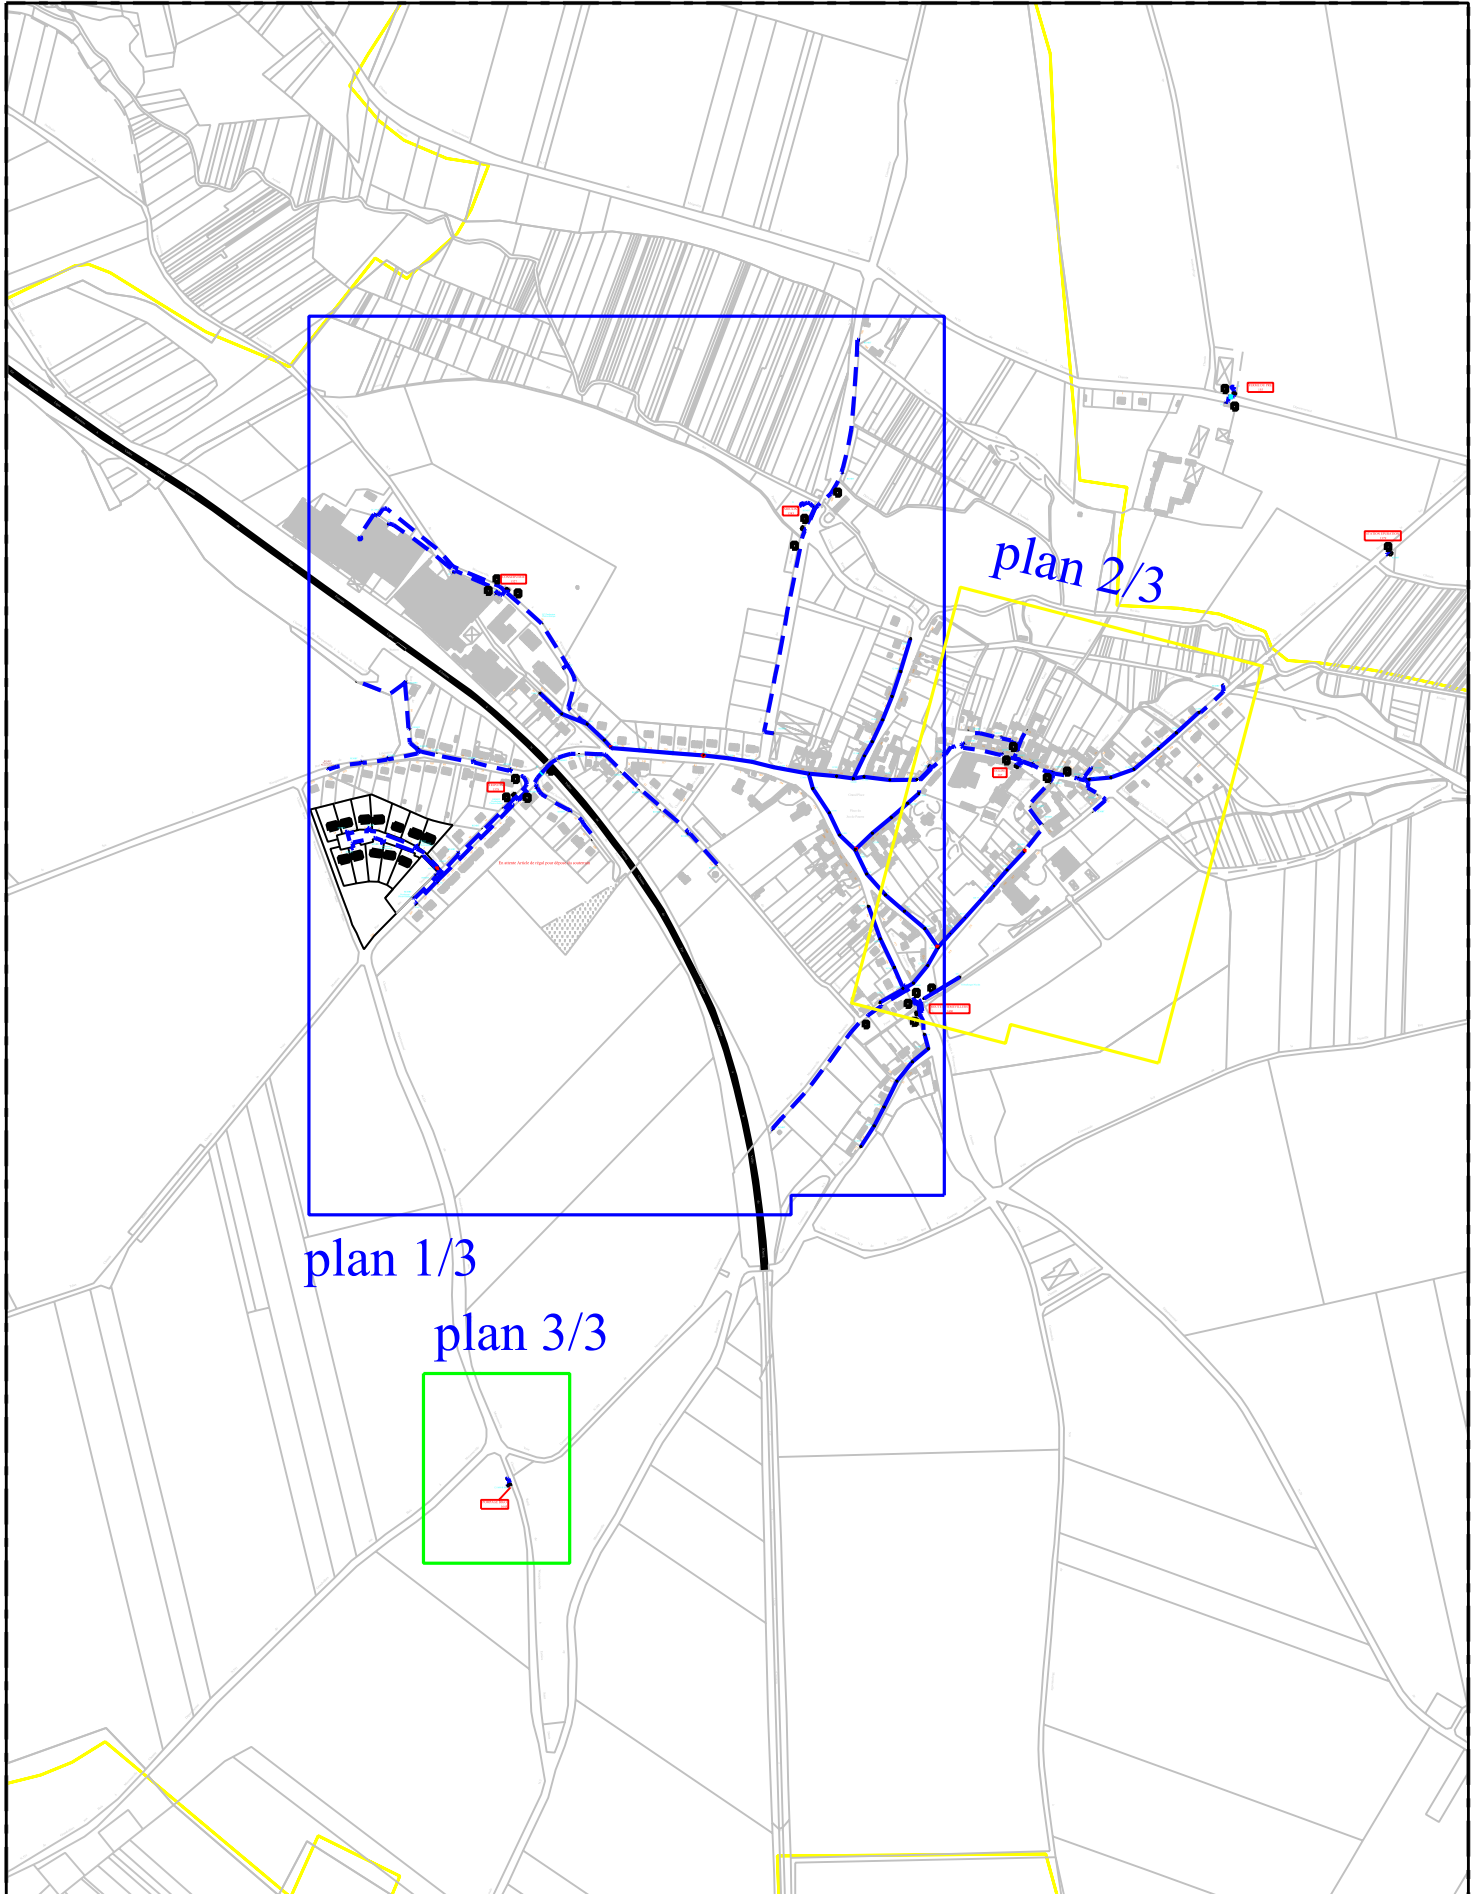

**Commune de**  
**MOYENNEVILLE**

**PLAN LOCAL**  
**D'URBANISME**

**APPROBATION**

Vu pour être annexé à la  
délibération en date du :  
19 MARS 2018

**7b**

**PLAN DU RESEAU**  
**ELECTRIQUE**

Commune : Moyenneville  
Réseau HT Plan 1/1  
Date de mise à jour : 01/01/2012

27/04/2012  
Echelle : 1/2000

plan 1/3

plan 2/3

plan 3/3

Commune : MOYENNEVILLE

Plan d'ensemble

Commune : Moyenneville  
Réseau BT Plan 3/3  
Date de mise à jour : 27/05/10

19/08/2011

Echelle : 1/1000