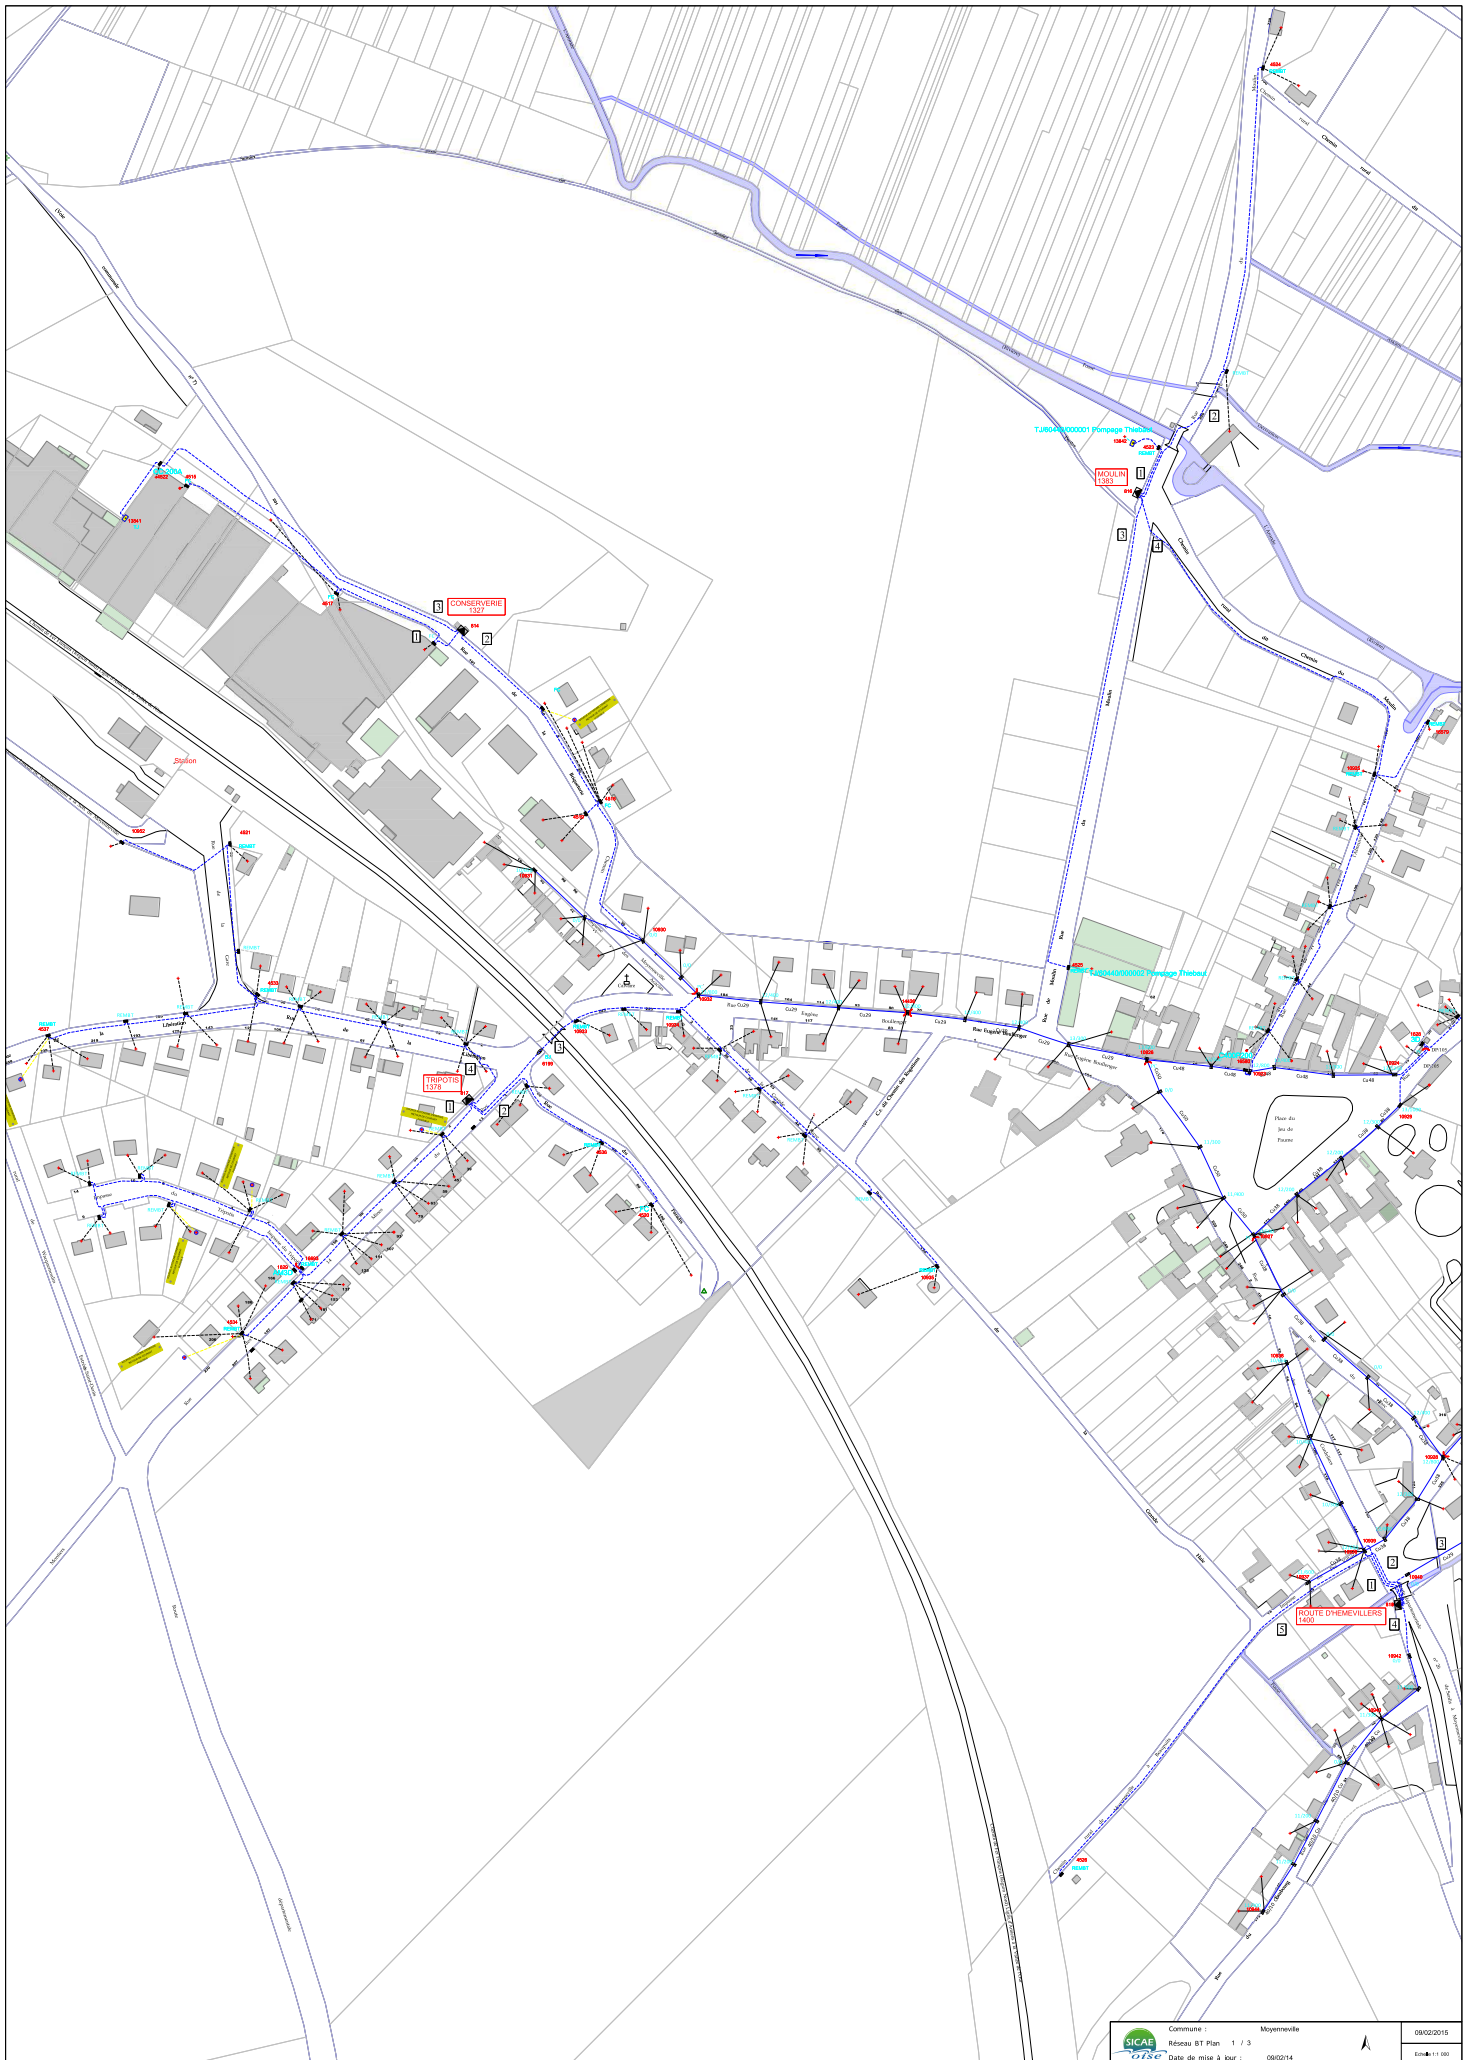

**Commune de**  
**MOYENNEVILLE**

**PLAN LOCAL**  
**D'URBANISME**

**APPROBATION**

Vu pour être annexé à la  
délibération en date du :  
19 MARS 2018

**7b**

**PLAN DU RESEAU**  
**ELECTRIQUE**

Commune : Moyenneville  
Réseau HT Plan 1/1  
Date de mise à jour : 01/01/2012

27/04/2012  
Echelle : 1/2000

plan 1/3

plan 2/3

plan 3/3

Commune : MOYENNEVILLE

Plan d'ensemble

Commune : Moyenneville  
Réseau BT Plan 3/3  
Date de mise à jour : 27/05/10

19/08/2011

Echelle : 1/1000