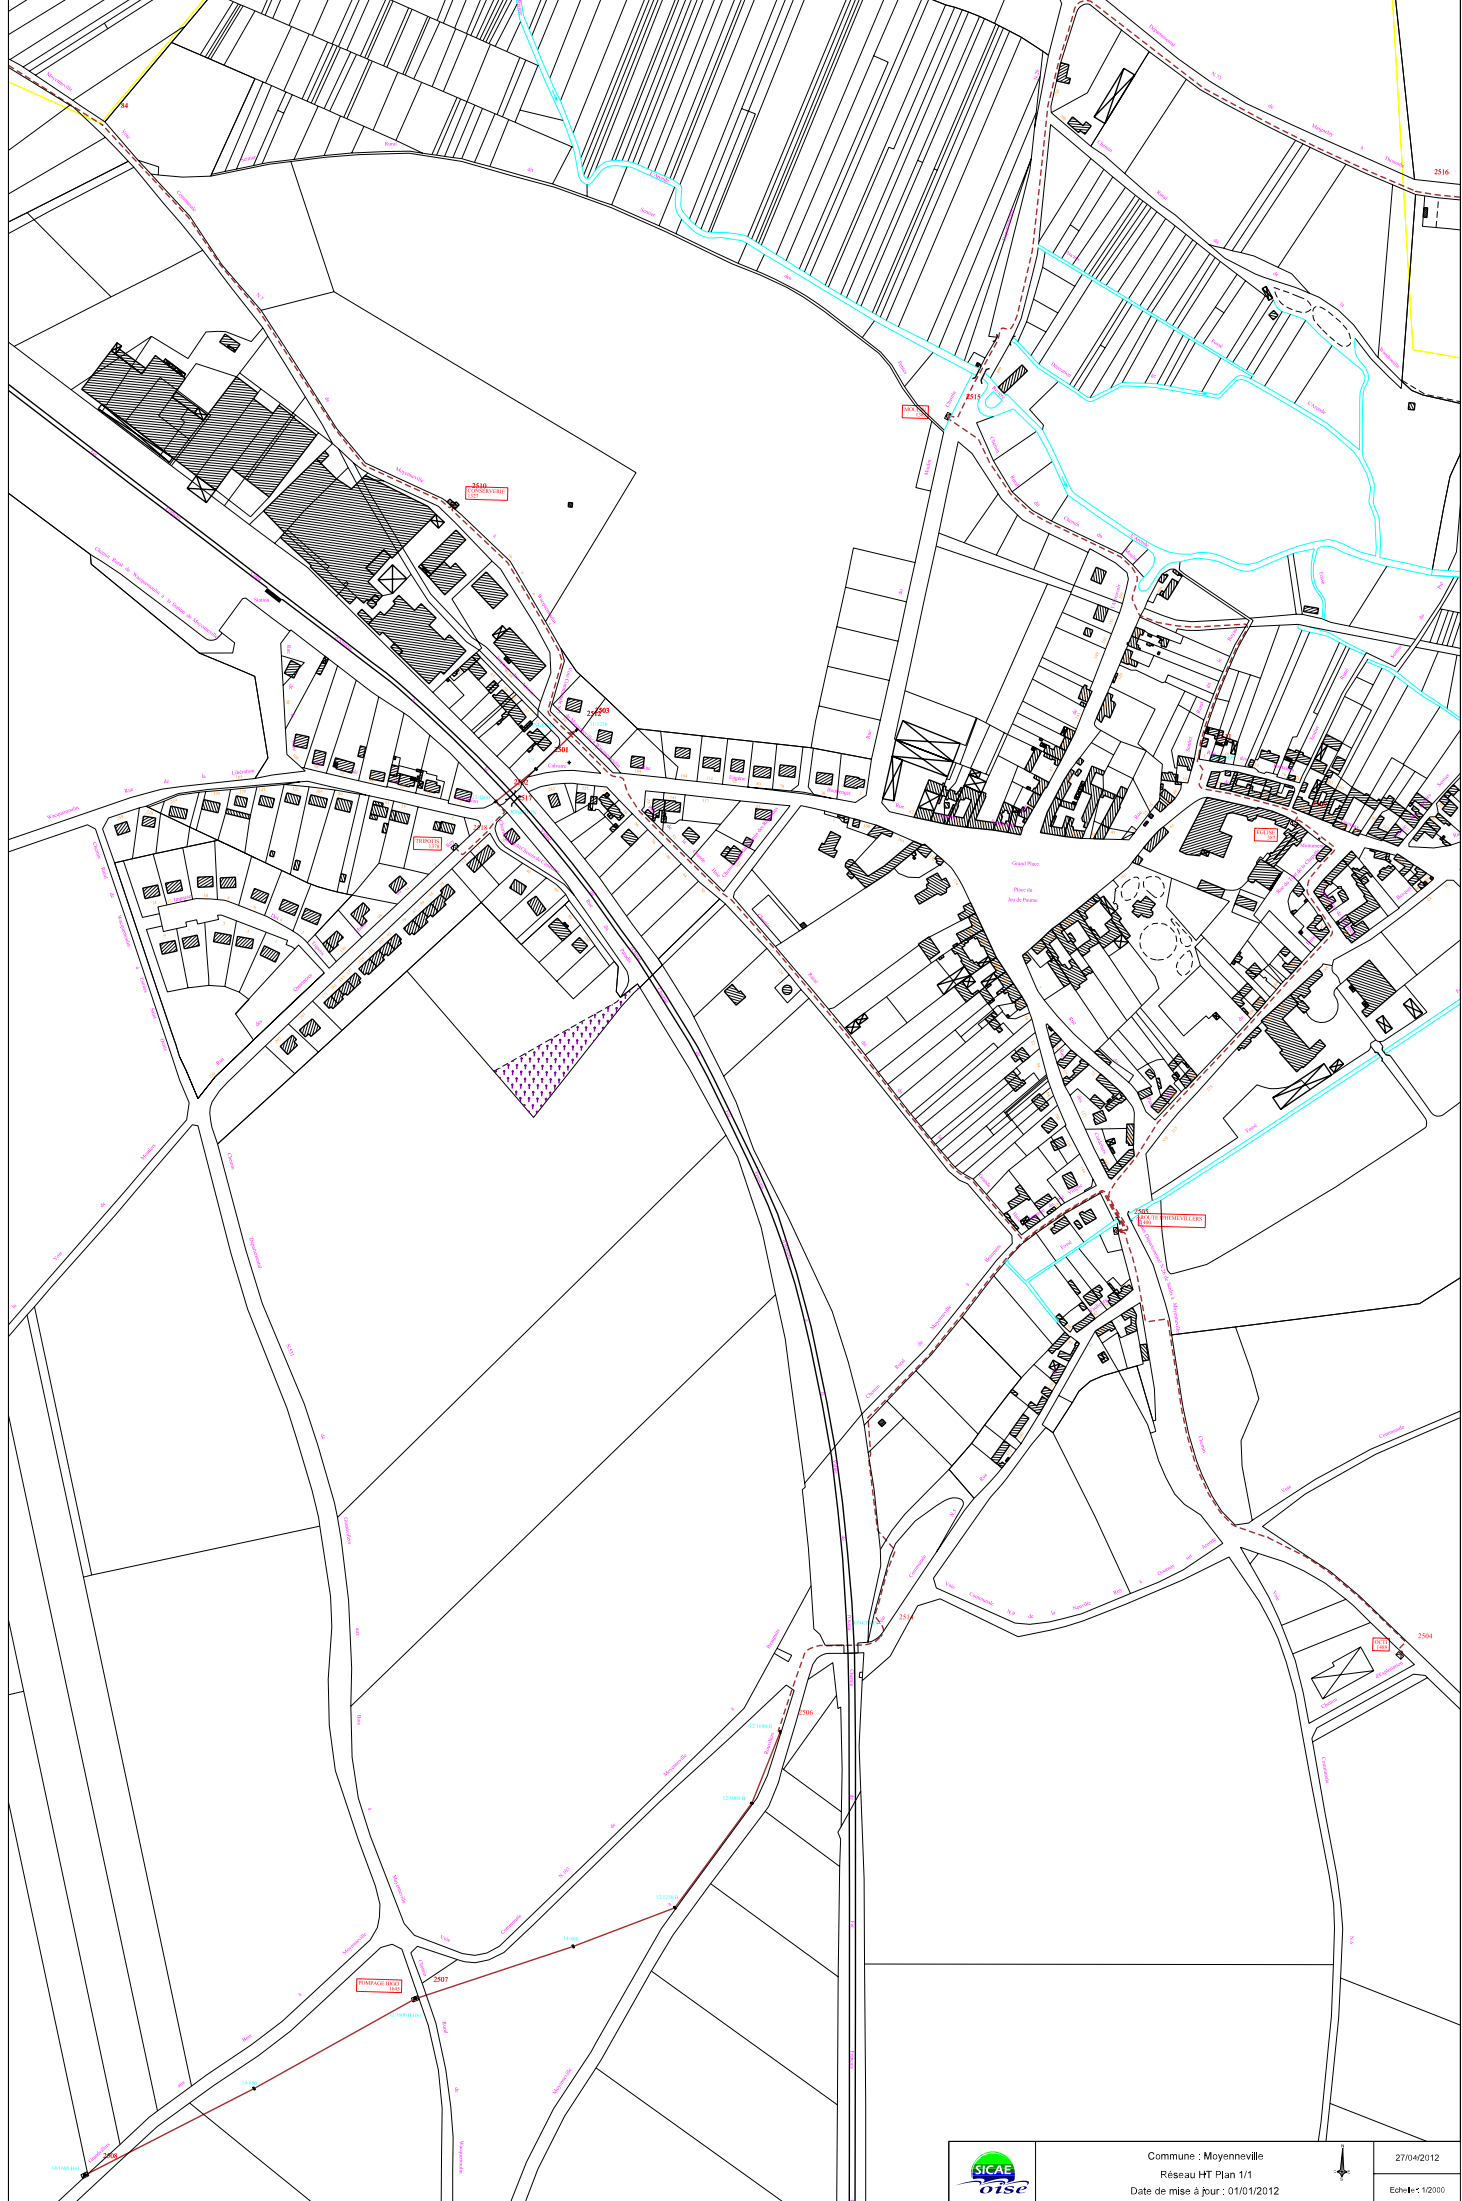

**Commune de**  
**MOYENNEVILLE**

**PLAN LOCAL**  
**D'URBANISME**

**APPROBATION**

Vu pour être annexé à la  
délibération en date du :  
19 MARS 2018

**7b**

**PLAN DU RESEAU**  
**ELECTRIQUE**

Commune : Moyenneville  
Réseau HT Plan 1/1  
Date de mise à jour : 01/01/2012

27/04/2012  
Echelle : 1/2000

plan 1/3

plan 2/3

plan 3/3

Commune : MOYENNEVILLE

Plan d'ensemble

Commune : Moyenneville  
Réseau BT Plan 3/3  
Date de mise à jour : 27/05/10

19/08/2011

Echelle : 1/1000