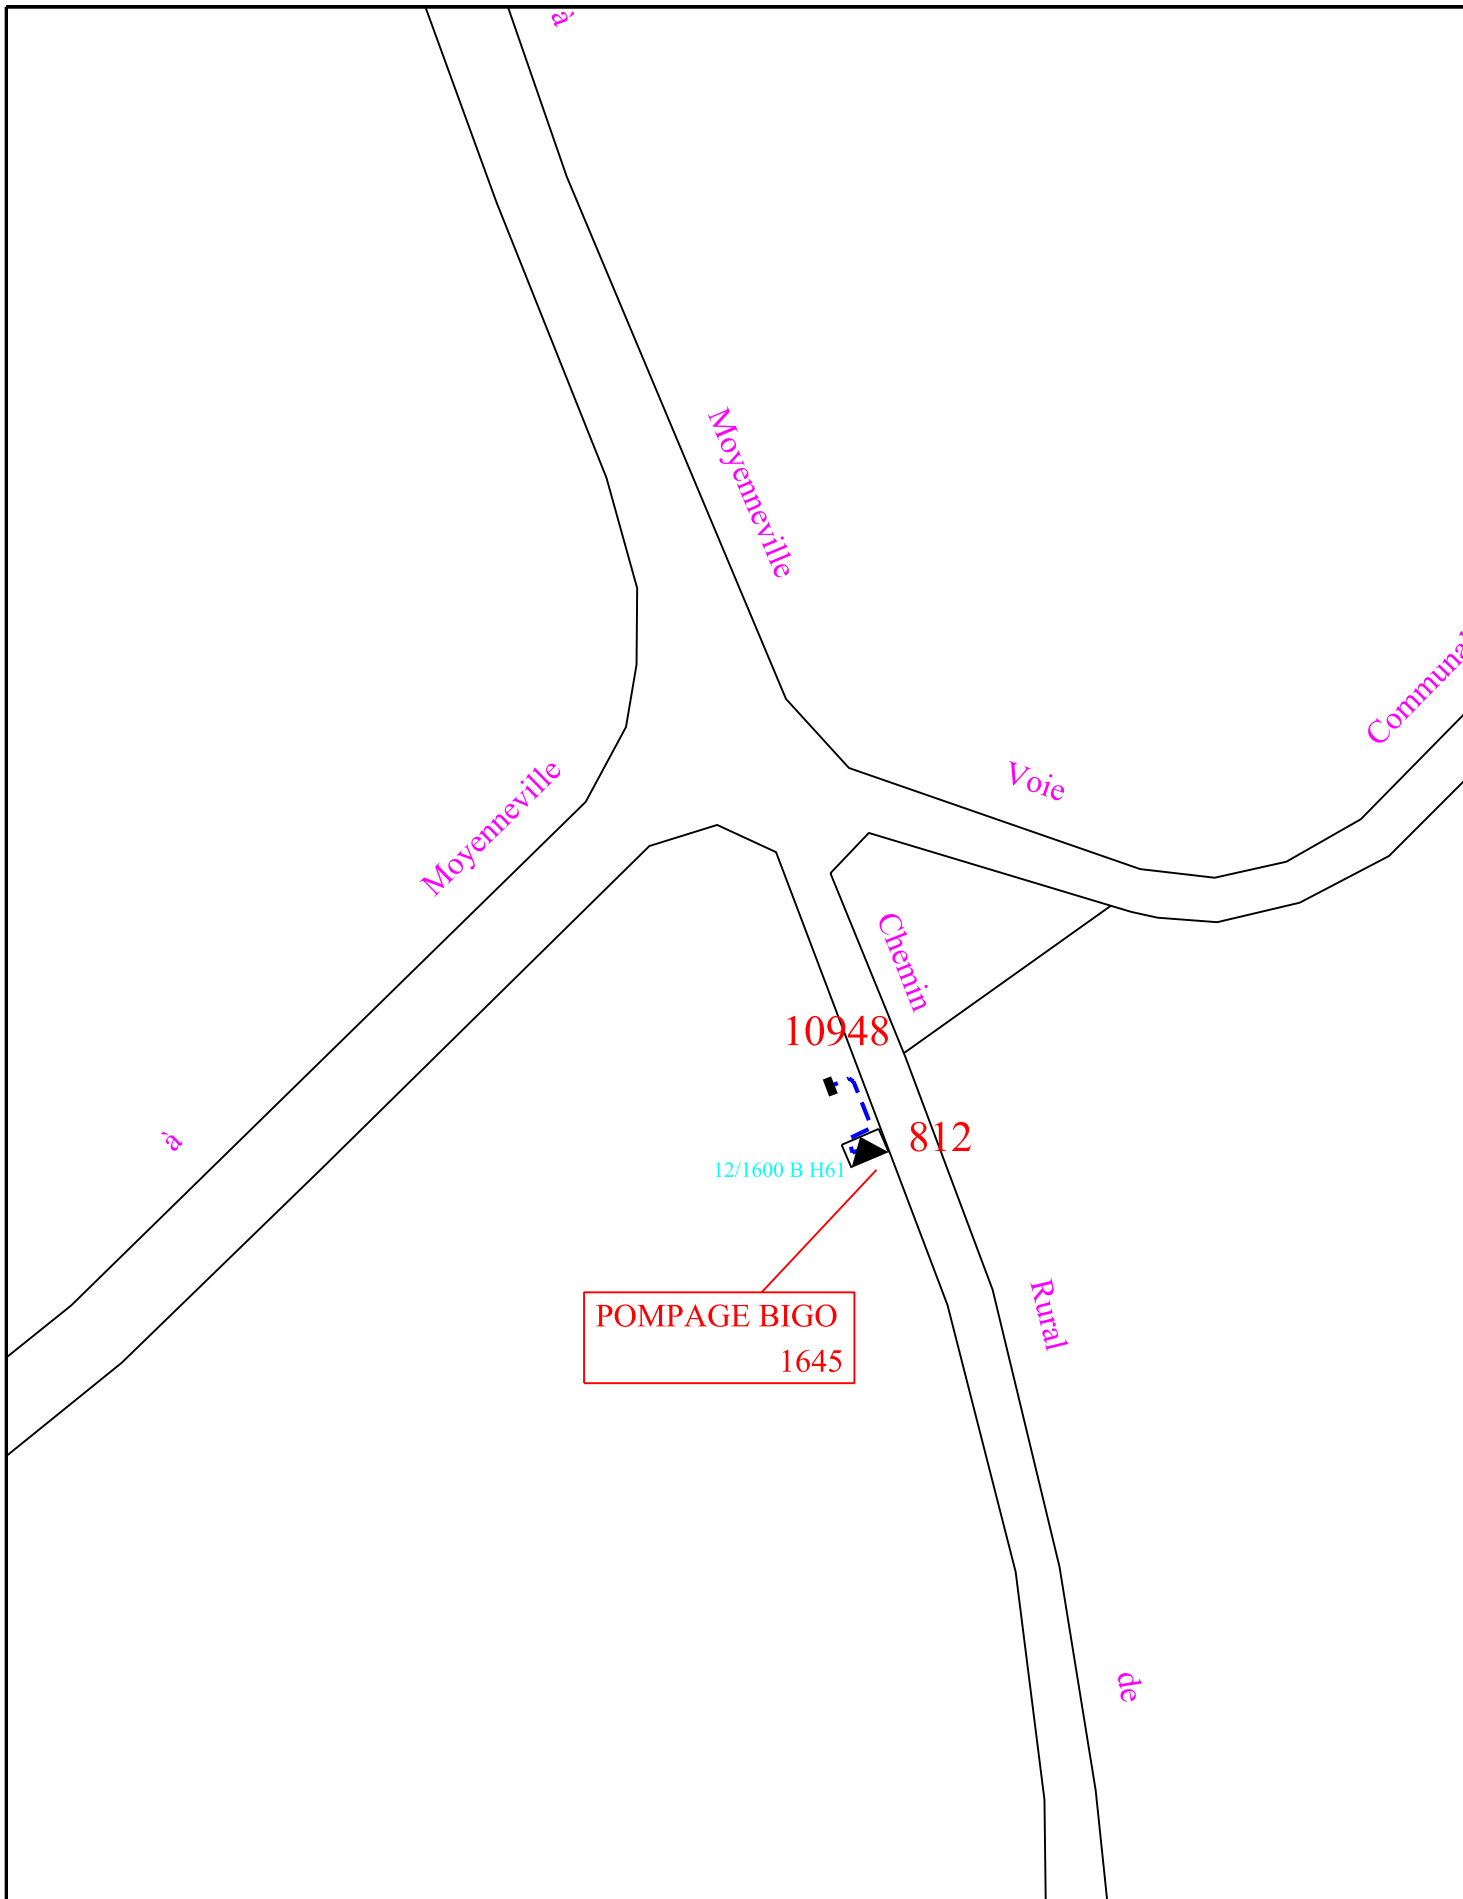

**Commune de**  
**MOYENNEVILLE**

**PLAN LOCAL**  
**D'URBANISME**

**APPROBATION**

Vu pour être annexé à la  
délibération en date du :  
19 MARS 2018

**7b**

**PLAN DU RESEAU**  
**ELECTRIQUE**

Commune : Moyenneville  
Réseau HT Plan 1/1  
Date de mise à jour : 01/01/2012

27/04/2012  
Echelle : 1/2000

plan 1/3

plan 2/3

plan 3/3

Commune : MOYENNEVILLE

Plan d'ensemble

Commune : Moyenneville  
Réseau BT Plan 3/3  
Date de mise à jour : 27/05/10

19/08/2011

Echelle : 1/1000