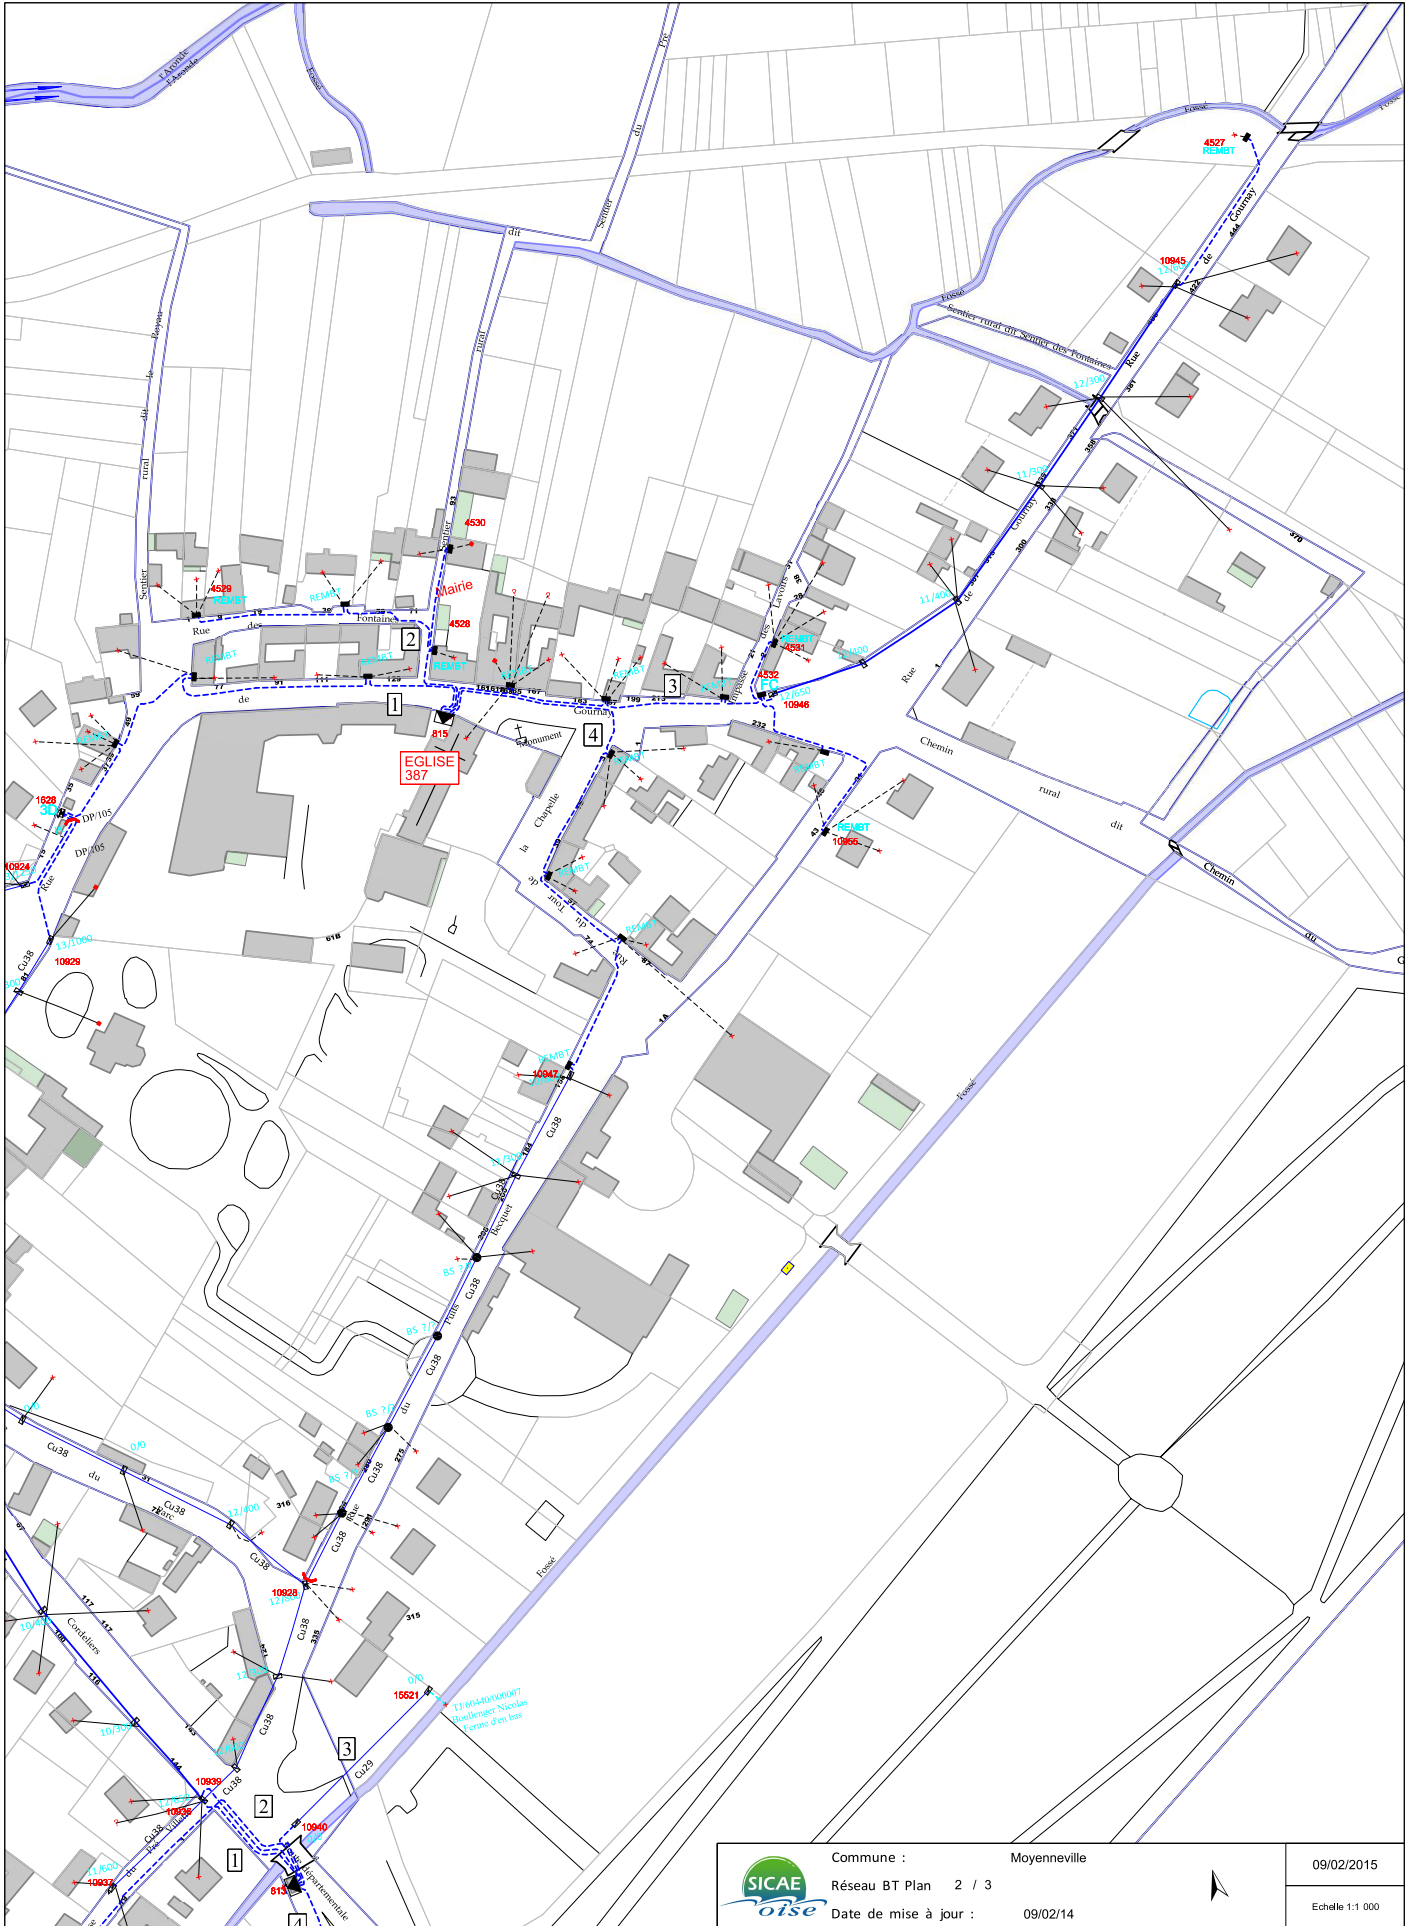

**Commune de**  
**MOYENNEVILLE**

**PLAN LOCAL**  
**D'URBANISME**

**APPROBATION**

Vu pour être annexé à la  
délibération en date du :  
19 MARS 2018

**7b**

**PLAN DU RESEAU**  
**ELECTRIQUE**

Commune : Moyenneville  
Réseau HT Plan 1/1  
Date de mise à jour : 01/01/2012

27/04/2012  
Echelle : 1/2000

plan 1/3

plan 2/3

plan 3/3

Commune : MOYENNEVILLE

Plan d'ensemble

Commune : Moyenneville  
Réseau BT Plan 3/3  
Date de mise à jour : 27/05/10

19/08/2011

Echelle : 1/1000